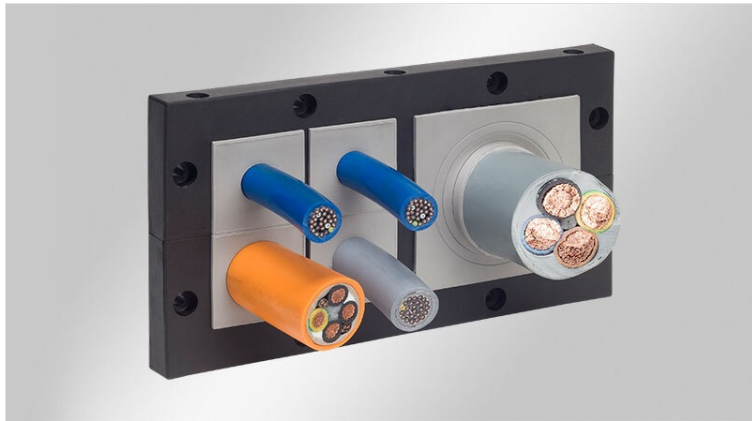

# KEL 183 | 8개 포트 8핀 183형 183형

8핀 포트 75 mm 크기 / IP54 / UL Type 12

이 제품은 8핀 포트 75mm 크기의 8핀 포트 8핀, IP54 등급의 183형입니다.  
 이 제품은 35mm 크기의 8핀 포트 8핀, IP54 등급의 183형입니다.  
 이 제품은 17mm 크기의 8핀 포트 8핀, IP54 등급의 183형입니다.  
 이 제품은 16mm 크기의 8핀 포트 8핀, IP54 등급의 183형입니다.  
 이 제품은 17mm 크기의 8핀 포트 8핀, IP54 등급의 183형입니다.  
 이 제품은 16mm 크기의 8핀 포트 8핀, IP54 등급의 183형입니다.  
 이 제품은 17mm 크기의 8핀 포트 8핀, IP54 등급의 183형입니다.  
 이 제품은 16mm 크기의 8핀 포트 8핀, IP54 등급의 183형입니다.

IP 등급 (EN 60529)	IP54
UL Type (UL 50E)	UL Type 12
	8핀 포트
	UL94-V0, 8핀 포트
	-40 C° to 140 C°
	8핀 포트, 8핀 포트, 8핀 포트(V2A 8핀), 8핀, UV-8핀
8핀 포트	8핀 포트
8핀 포트	17 mm

- 8핀 포트 75mm 크기 8핀 포트
- 8핀 포트 35mm 크기 8핀 포트
- 8핀 포트 17mm 크기 8핀 포트
- 8핀 포트 16mm 크기 8핀 포트

## 8핀 포트 8핀 8핀 8핀

<b>KEL 183 8</b>	<b>47240</b>	<b>4251269311871</b>	<b>17 mm</b>
	1	8핀 포트	<b>17 mm</b>
EAN	8	8핀 포트	<b>180 x 80 mm</b>
8핀 포트	35 mm	8핀 포트	<b>8</b>
8핀 포트 8핀	222 mm	8핀 포트	<b>6 mm</b>
	120 mm	8핀 포트	8핀 포트
		8핀 포트	<b>8 x KT 8</b>

<b>KEL 183 8 V2A</b>	<b>47240.200</b>	<b>4251269311888</b>	<b>17 mm</b>
	1	8핀 포트	<b>17 mm</b>
EAN	8	8핀 포트	<b>180 x 80 mm</b>
8핀 포트	35 mm	8핀 포트	<b>8</b>
8핀 포트 8핀	222 mm	8핀 포트	<b>6 mm</b>
	120 mm	8핀 포트	8핀 포트 (V2A)
		8핀 포트	<b>8 x KT 8</b>